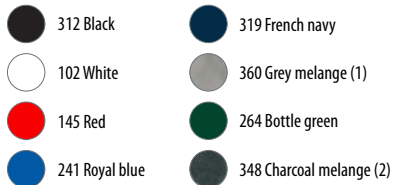

SOL'S PERFECT LSL MEN - 02087

Ανδρικό μακρυμάνικο πόλο πικέ

Σύνθεση: Πικέ 180g/m² - 100% Βαμβάκι πενιέ

Λεπτομέρειες: Μακριά μανίκια - Πατιλέτα με 2 κουμπιά - Ριπ 1 x 1 στο γιακά και τα μανίκια - Φακαρόλα στο λαιμό

Σε Παρακαταθήκη

Κατά Παραγγελία (Minimum)

SOL'S PERFECT LSL WOMEN - 02083

Γυναικείο μακρυμάνικο πόλο πικέ

Σύνθεση: Πικέ 180g/m² - 100% Βαμβάκι πενιέ

Λεπτομέρειες: Μακριά μανίκια - Πατιλέτα με 3 κουμπιά - Ριπ 1 x 1 στο γιακά - Φακαρόλα στο λαιμό