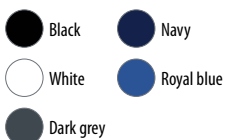

Σύνθεση: Πολυεστερικό πικέ 155g/m² - 100% Πολυέστερ

Λεπτομέρειες: Κοντά μανίκια - Πλαϊνές ραφές - Πατιλέτα με 3 κουμπιά - Ελαστικό ριπ στην λαιμόκοψη - Αντι-ιδρωτικό ύφασμα

SIZE	S	M	L	XL	XXL	3XL	4XL	5XL*
A/B	68/49	70/52	72/55	74/58	76/61	78/64	80/67	82/70

*black navy, royal blue, red, silver, dark grey

Σε Παρακαταθήκη