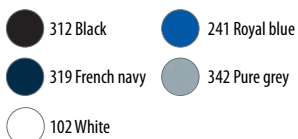

Σύνθεση: Πολυεστερικό πικέ 180g/m² - 100% Πολυέστερ

Λεπτομέρειες: Κοντά μανίκια - Πατιλέτα με 3 κουμπιά στον ίδιο τόνο
- Λεπτομέρειες σε χρωματική αντίθεση στον γιακά, την πατιλέτα και τα πλαϊνά σκισίματα

A/B	S	M	L	XL	XXL	3XL
	70/49	72/52	74/55	76/58	79/61	82/64

Σε Παρακαταθήκη