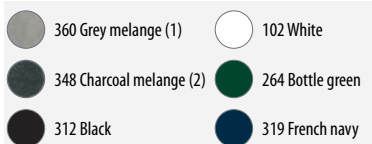

Σύνθεση: Πικέ 170g/m² - 100% Οργανικό βαμβάκι

Λεπτομέρειες: Μακριά μανίκια - Πλαϊνές ραφές - Ενισχυμένη πατιλέτα με 2 κουμπιά στον ίδιο τόνο - Ελαστικές μανσέτες με ριπ 1x1 - Ριπ στο γιακά - Φακαρόλα στο λαιμό

Size	S	M	L	XL	XXL	3XL	4XL	5XL
A/B	72/49	74/52	76/55	78/58	80/61	82/65	84/68	87/71

Κατά Παραγγελία