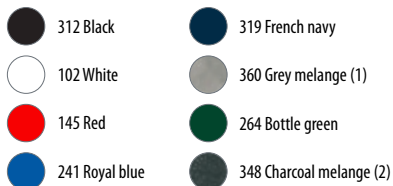

Σε Παρακαταθήκη

Κατά Παραγγελία (Minimum)