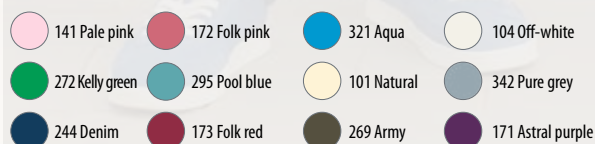

SOL'S
PACIFIC - 04439
Unisex πόλο πικέ

Σύνθεση: Πικέ 210g/m² - 100% Βαμβάκι Ringspun πενιέ

Λεπτομέρειες: Κοντά μανίκια - Πλαϊνές ραφές - Ενισχυμένη πατιλέτα με 2 κουμπιά στον ίδιο τόνο και επιπλέον κουμπί στην εσωτερική ραφή - Ίσιο τελείωμα με ενισχυμένα πλαϊνά σκισίματα - Ριπ με ελαστάν στον γιακά και τα μανίκια - Φακαρόλα στο λαιμό

	S	M	L	XL	XXL	3XL*	4XL*	5XL*
A/B	71/50	73/53	75/56	77/59	79/62	81/65	82/68	84/72

Σε Παρακαταθήκη

Κατά Παραγγελία (Minimum)

SOL'S
PACIFIC WOMEN - 04440
Γυναικείο πόλο πικέ

Σύνθεση: Πικέ 210g/m² - 100% Βαμβάκι Ringspun πενιέ

Λεπτομέρειες: Κοντά μανίκια - Πλαϊνές ραφές - Ενισχυμένη πατιλέτα με 2 κουμπιά στον ίδιο τόνο και επιπλέον κουμπί στην εσωτερική ραφή - Ίσιο τελείωμα με ενισχυμένα πλαϊνά σκισίματα - Ριπ με ελαστάν στον γιακά και τα μανίκια - Φακαρόλα στο λαιμό

	XS	S	M	L	XL	XXL	3XL*
A/B	58/45	61/47	64/49	67/51	69/54	71/57	74/60

Σε Παρακαταθήκη

Κατά Παραγγελία (Minimum)

(1) Grey mélange: 85%Βαμβάκι/15%Βιακόζη